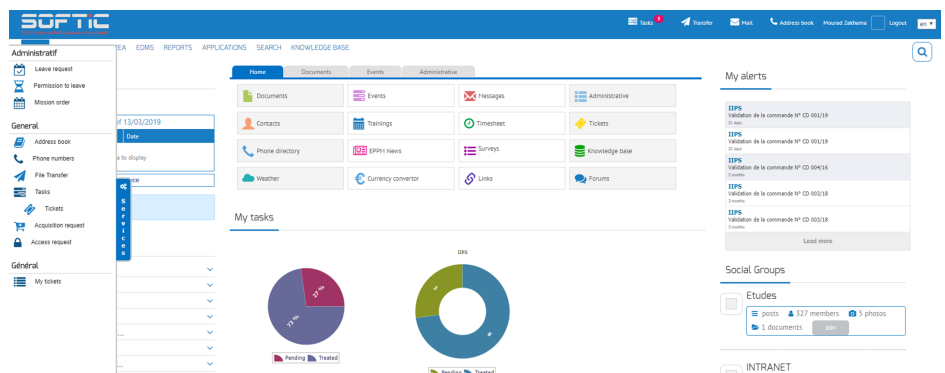

AGENDA

- ◆ Accueil et Rafrachissement
- ◆ Mot de Bienvenue et Présentation de l'équipe
- ◆ Présentation de l'entreprise
- ◆ Portefeuille Logiciel de SOFTIC:
 - ◆ IIPS, ETDMS, HR/ORG, IES
- ◆ Quelques fonctionnalités clés
 - ◆ Intelligence contextuelle
 - ◆ Moteur de recherche Avancée
 - ◆ Approche transfert de compétence
 - ◆ Mode cloud Hybride public/privé
- ◆ DEMO de l'applicatif en mode Cloud
- ◆ Session de Questions / Réponses

Apropos:

SOFTIC, est un éditeur de logiciel spécialisé dans les nouvelles technologies de développement et d'intégration d'applicative. Opérationnel depuis plus que 10 ans, nous disposons de 20 ans d'expertise métier dans divers secteurs d'activités. Plus que 25% de notre chiffre d'affaire est conçu pour la recherche et le développement. SOFTIC propose une variété de modules pour la gestion des processus d'approvisionnement, finance, budgets, stocks, production, GPAO, ventes, gestion de structure d'organisation, Ressources Humaine et Gestion suivi et validation de Documents techniques. Le portefeuille de logiciel inclus : SOFTIC-IIPS™, SOFTIC-HR™, SOFTIC-ORG™, SOFTIC-IES™, SOFTIC-ETDMS™, SOFTIC-KM™.